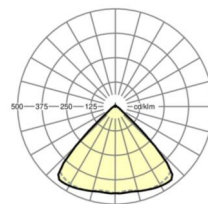

DEEP-LINK

<https://www.regiolum.de/ru/article/19417004010>

Ссылка	LED 4000lm 840
ηLB	100 %
Φ ↓/↑	98 % / 2 %
UGR поп./вдоль	18.9 / 19.3
дисплей	65° < 3000cd/m ²

Механика

цвет корпуса	белый стандартный для электротехники RAL 9016
размеры (LxWxH/DxH)	1531mm x 55mm x 33mm
вес (нетто)	2kg
Вид монтажа	сборка трековых систем, световая структура

размеры

L	1531 mm	Длина
В	55 mm	Ширина
Н	33 mm	Высота