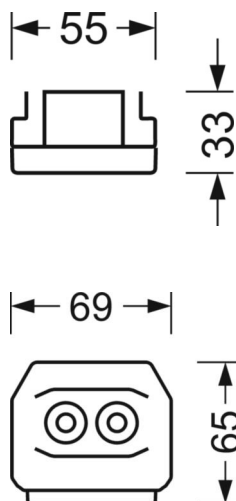

электротехника

Балласт	Электронный драйвер (1 штука)
Мощность системы	26W
сетевое напряжение	230V/50Hz
класс энергосбережения/Источник света	D

Оптика

Оснастка	LED, цветопередача/оттенок света CRI ≥ 80 / 4000K
Допуск для координаты цветности (MacAdam)	3SDCM
Фотобиологическая безопасность (светильник)	RG1
Номинальный световой поток	4389lm
Срок службы LED	50000h L80/B10 (Tq 45°C)
светоотдача светильников	171lm/W
Угол излучения	95° (C0) / 95° (C90)
UGR поп./вдоль	18.9 / 19.3

DEEP-LINK

<https://www.regiolum.de/ru/article/19417004010>

Ссылка	LED 4000lm 840
ηLB	100 %
Φ ↓/↑	98 % / 2 %
UGR поп./вдоль	18.9 / 19.3
дисплей	65° < 3000cd/m ²

Механика

цвет корпуса	белый стандартный для электротехники RAL 9016
размеры (LxWxH/DxH)	1531mm x 55mm x 33mm
вес (нетто)	2kg
Вид монтажа	сборка трековых систем, световая структура

размеры

L	1531 mm	Длина
В	55 mm	Ширина
Н	33 mm	Высота